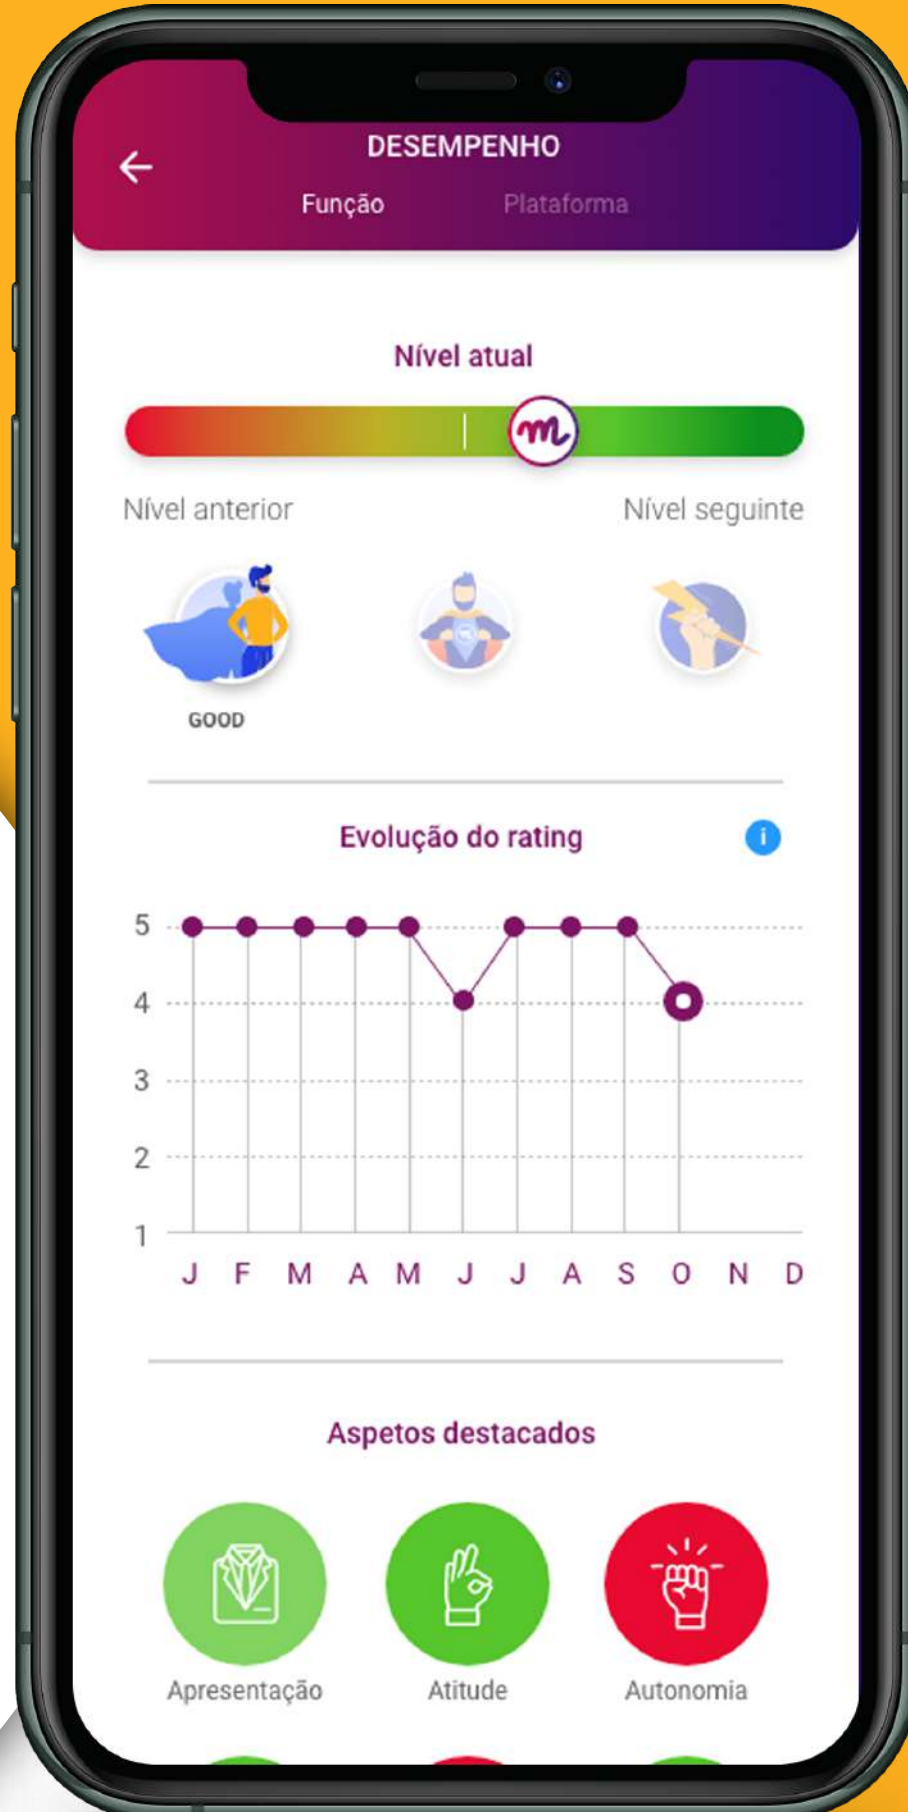

DESEMPENHO NO GIG